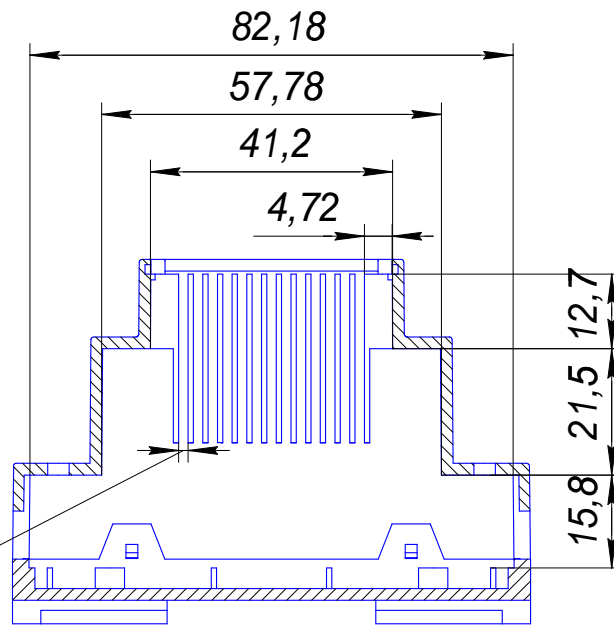

Корпус 141 (3 модуля, 53мм)

www.meandr.ru
www.meandr-com.ru

13 пазов 1,6 мм шаг 2.5 мм